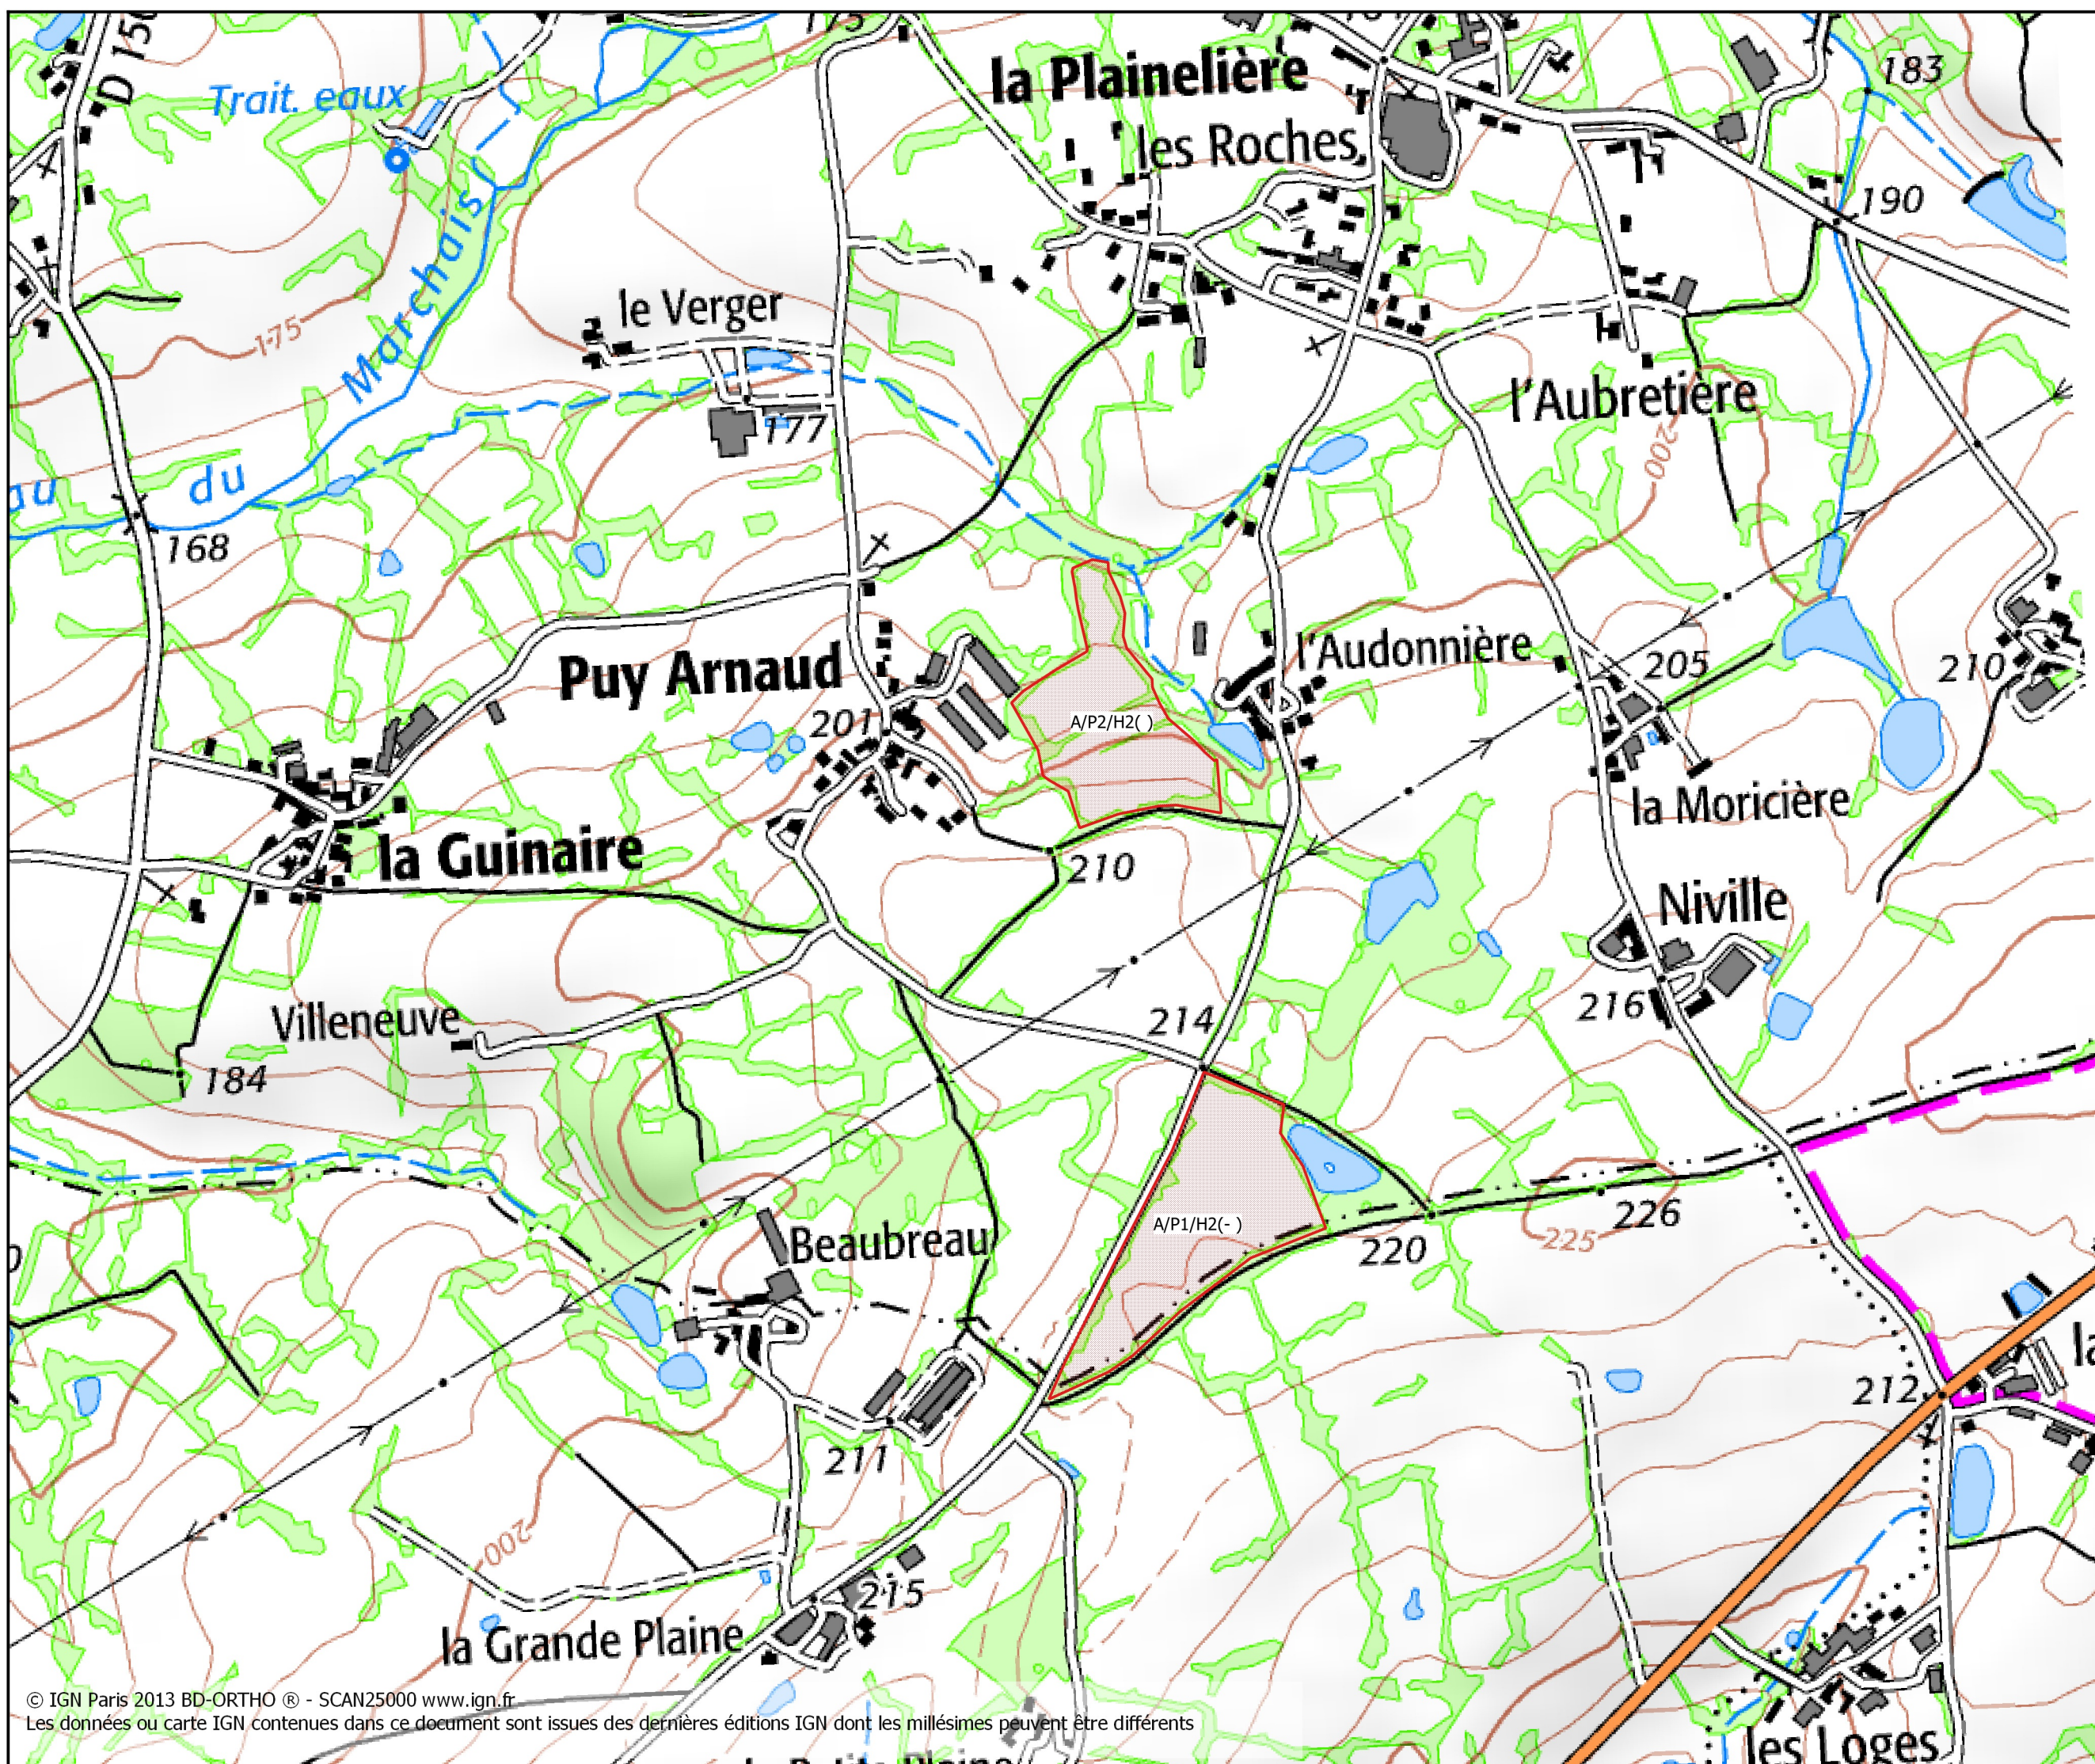

## Légende :

- Zone\_Erosif
- Modéré (29.26 ha)
  - Modéré à fort (0 ha)
  - fort (0 ha)

## Emprise

BAUDU  
YOANN\_I00081\_17B142

Légende :

- Zone\_Erosif
- Modéré (29.26 ha)
  - Modéré à fort (0 ha)
  - fort (0 ha)

Emprise

0 50 100 m 1:10 000