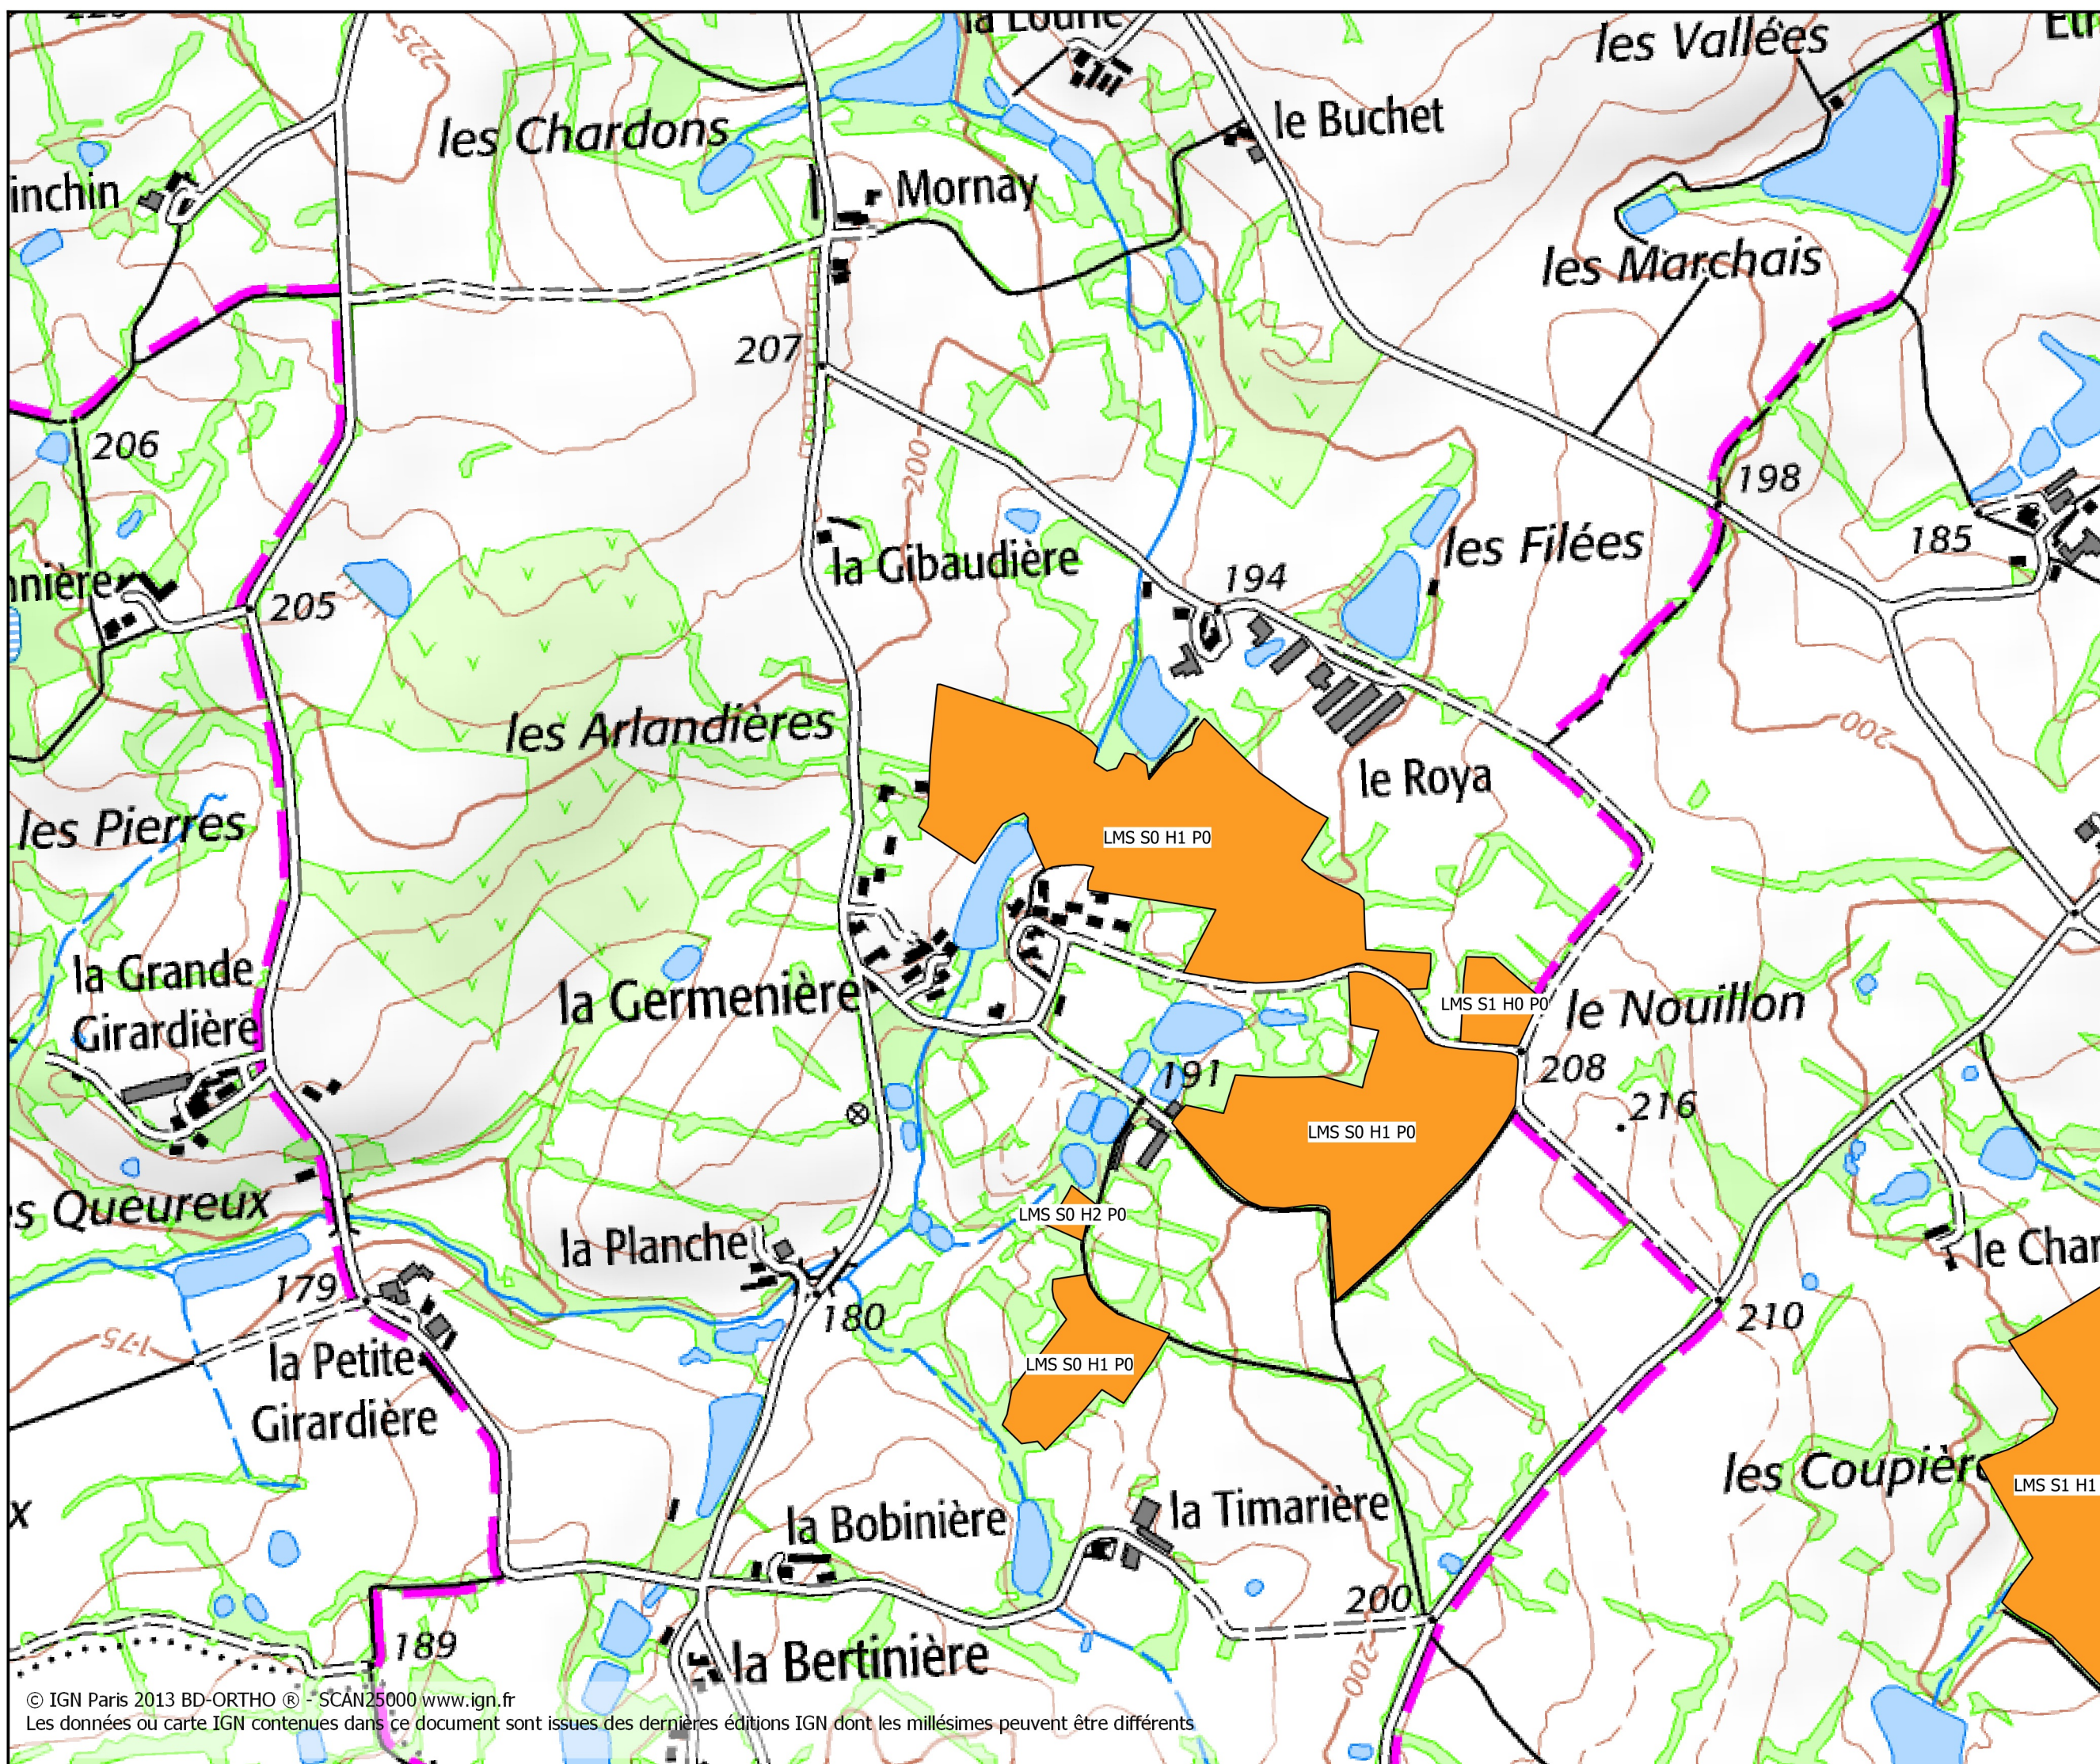

# Carte Aptitude des sols

Date : 20 / 6 / 2017 page : 4

EARL MAGUIS  
MARTIN\_I00080\_17B142

## Légende :

- 2 Bonne (1.18 ha)
- 1 Moyenne (93.13 ha)
- 0 Nulle (0 ha)

## Emprise

© IGN Paris 2013 BD-ORTHO® - SCAN25000 www.ign.fr  
Les données ou carte IGN contenues dans ce document sont issues des dernières éditions IGN dont les millésimes peuvent être différents

## Légende :

- Zone\_Erosif
- Modéré (29.26 ha)
  - Modéré à fort (0 ha)
  - fort (0 ha)