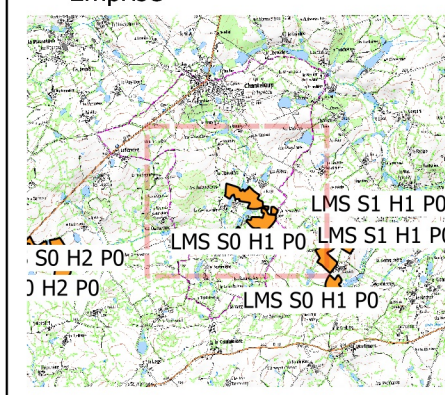

Carte Aptitude des sols

Date : 20 / 6 / 2017 page : 4

EARL MAGUIS
MARTIN_I00080_17B142

Légende :

- 2 Bonne (1.18 ha)
- 1 Moyenne (93.13 ha)
- 0 Nulle (0 ha)

Emprise

© IGN Paris 2013 BD-ORTHO® - SCAN25000 www.ign.fr
Les données ou carte IGN contenues dans ce document sont issues des dernières éditions IGN dont les millésimes peuvent être différents