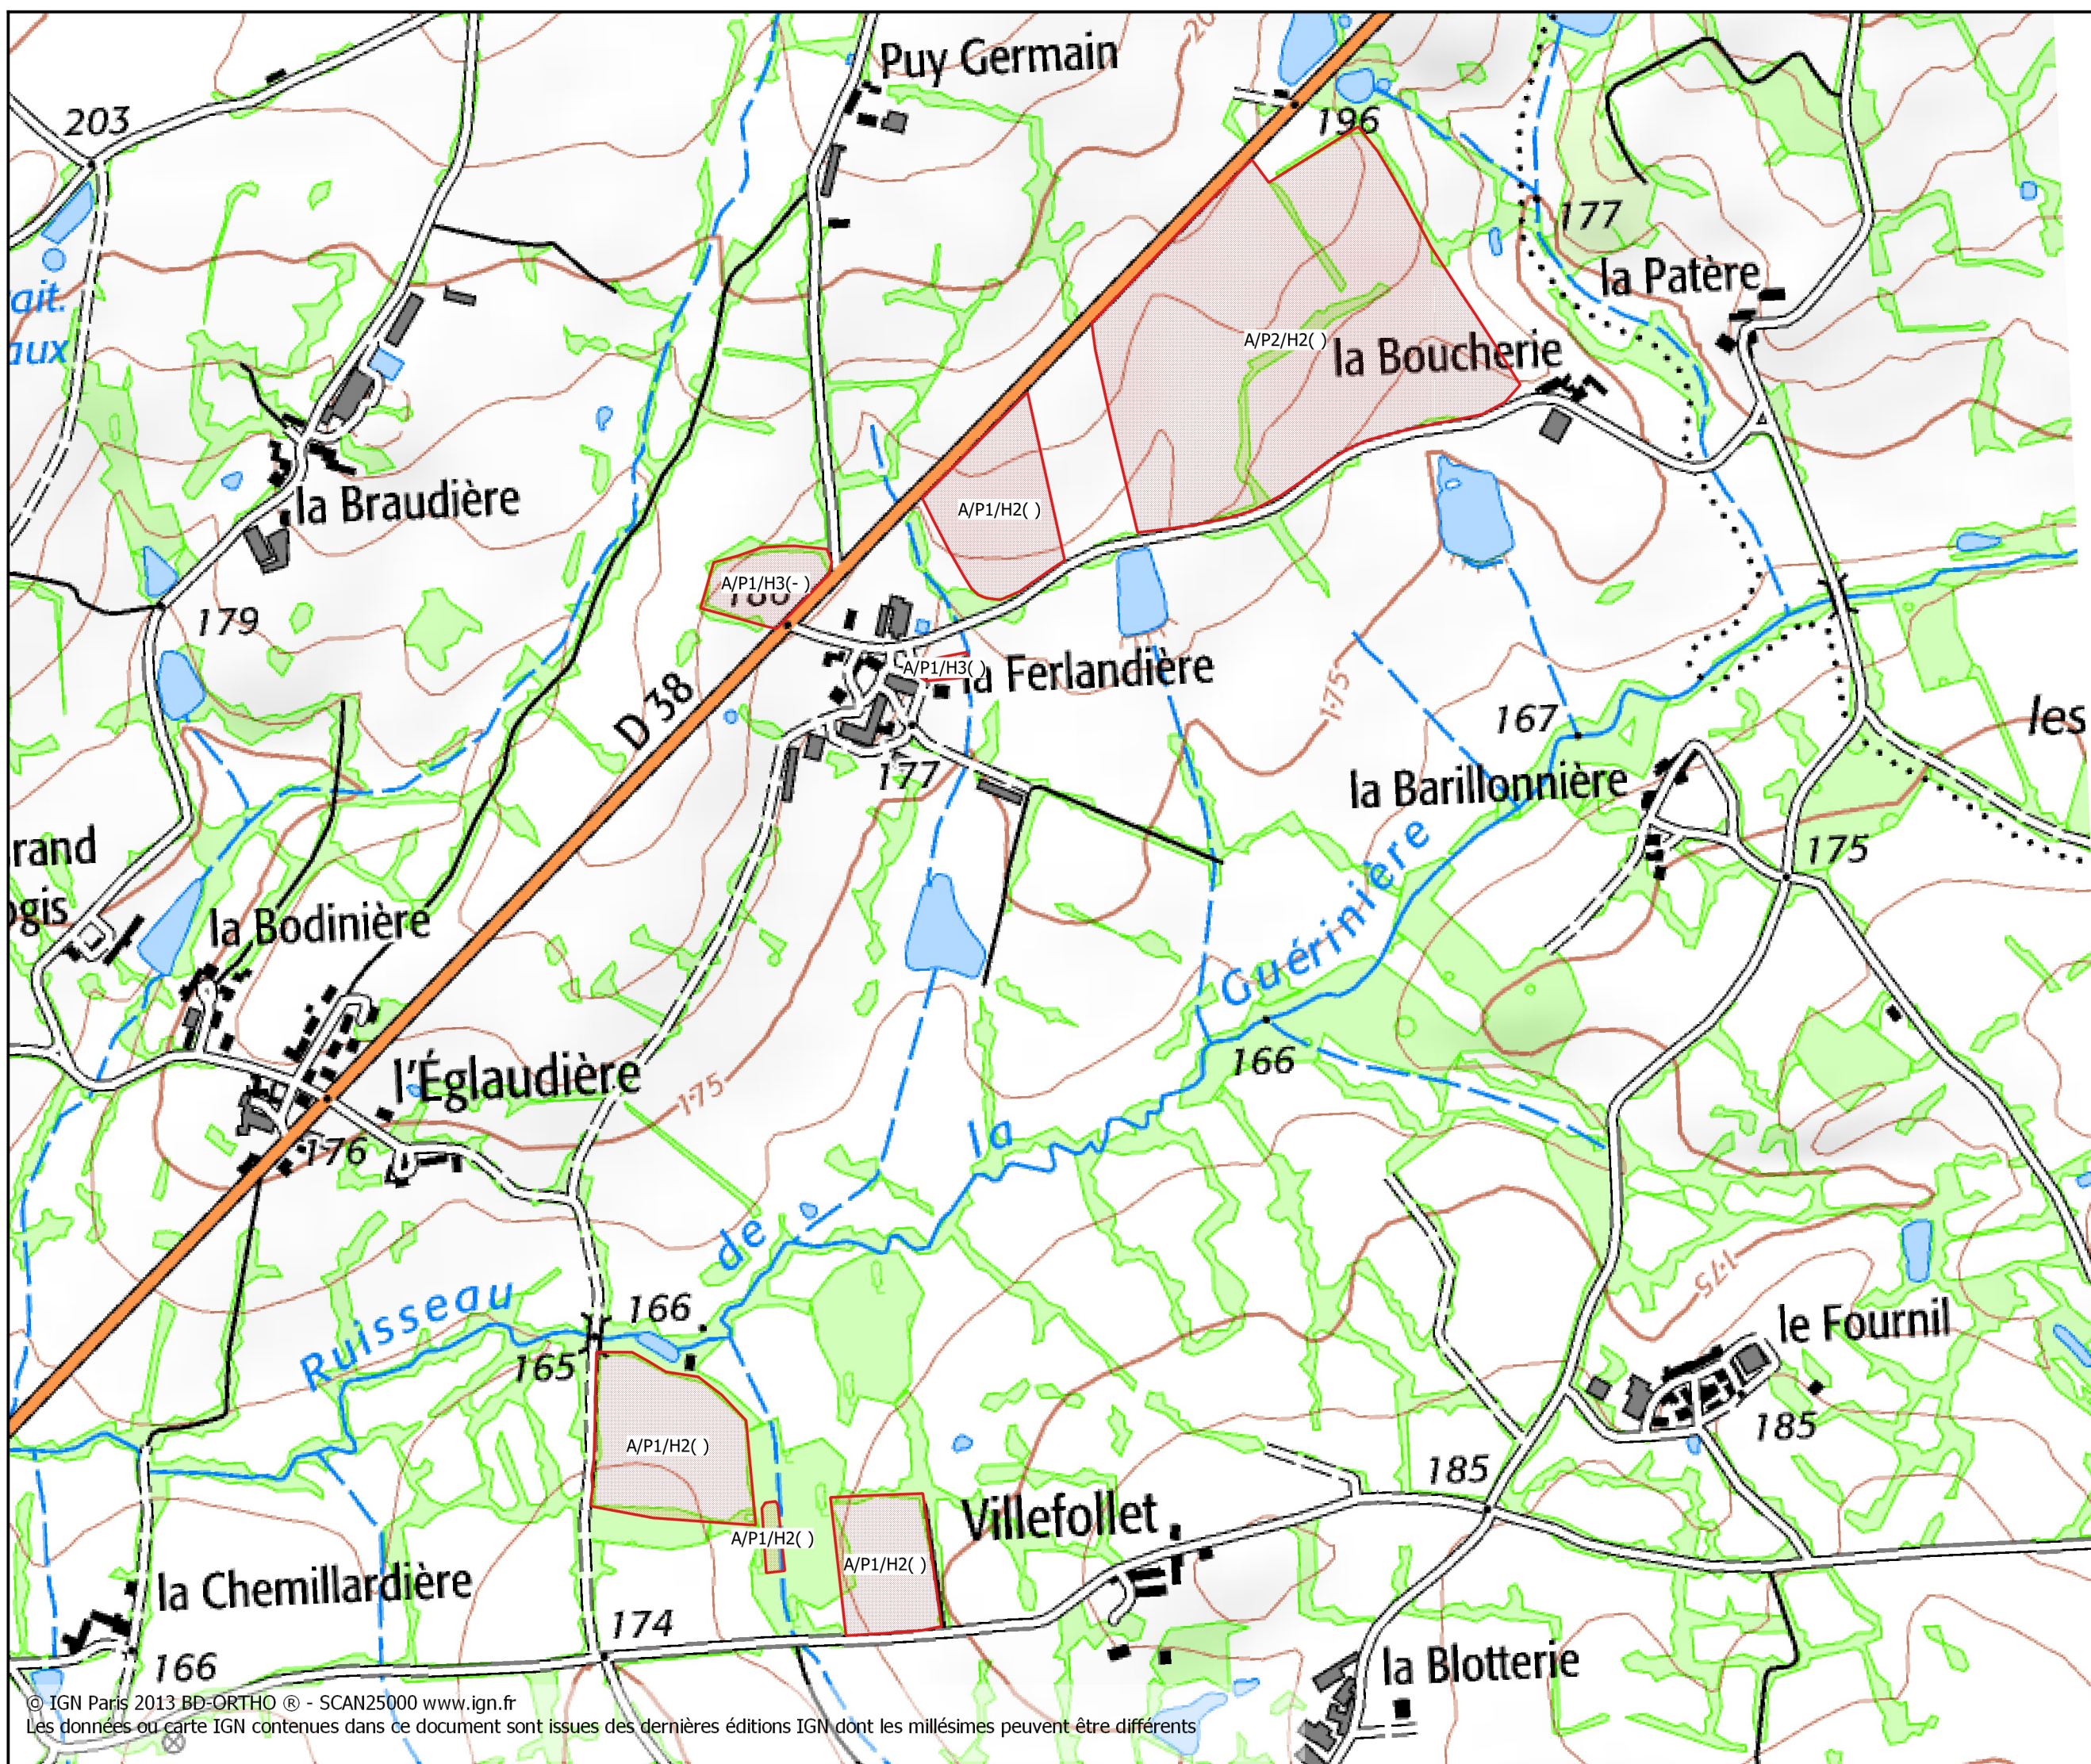

Carte risque érosif

Date : 20 / 6 / 2017 page : 1

BAUDU
YOANN_I00081_17B142

Légende :

1. Zone_Erosif
2. Modéré (29.26 ha)
   - Modéré à fort (0 ha)
   - fort (0 ha)

Emprise